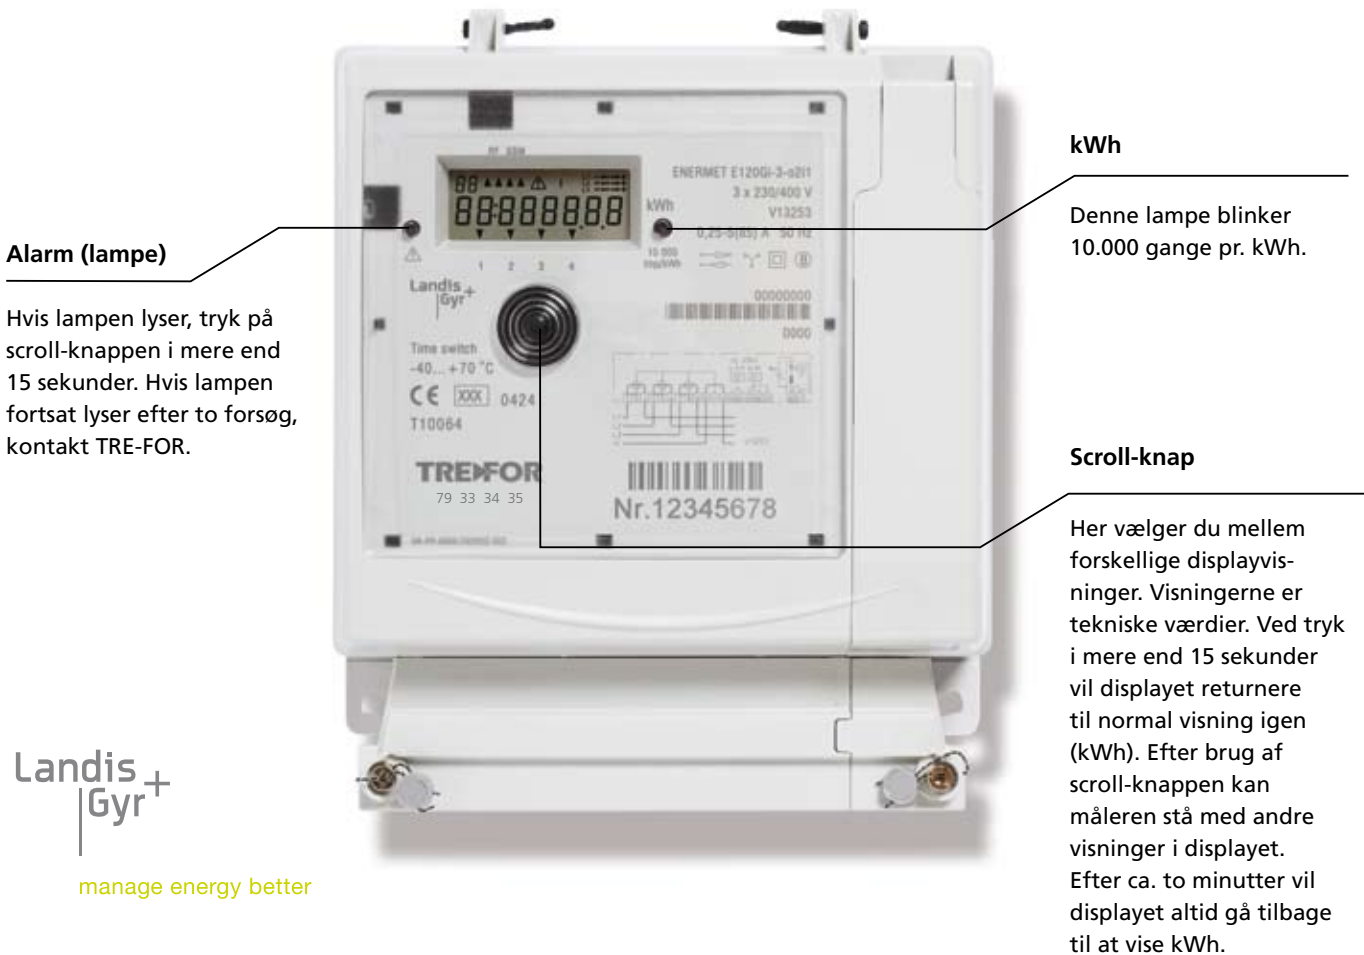

Målervejledning – El

LANDIS+GYR MODEL E120GiME

Landis+Gyr+

manage energy better

DISPLAY

- 1 Kommunikationsindikatoren kan stå og blinke. Dette er helt normalt og betyder, at måleren kommunikerer.
- 2 Alarmindikator. Kontakt TRE-FOR.
- 3 Fase- og strømretning for hver fase.
- 4 Måleren vil den første time efter installation og strømafbrydelse stå med to decimaler.
- 5 Anvendes ikke.
- 6 Viser de forskellige displayvisninger. Visningerne er tekniske værdier. På EWII.com kan du downloade en brochure om måleren og få en uddybning af displayvisningerne. Skal stå på L1 ved aflæsning af forbrug.